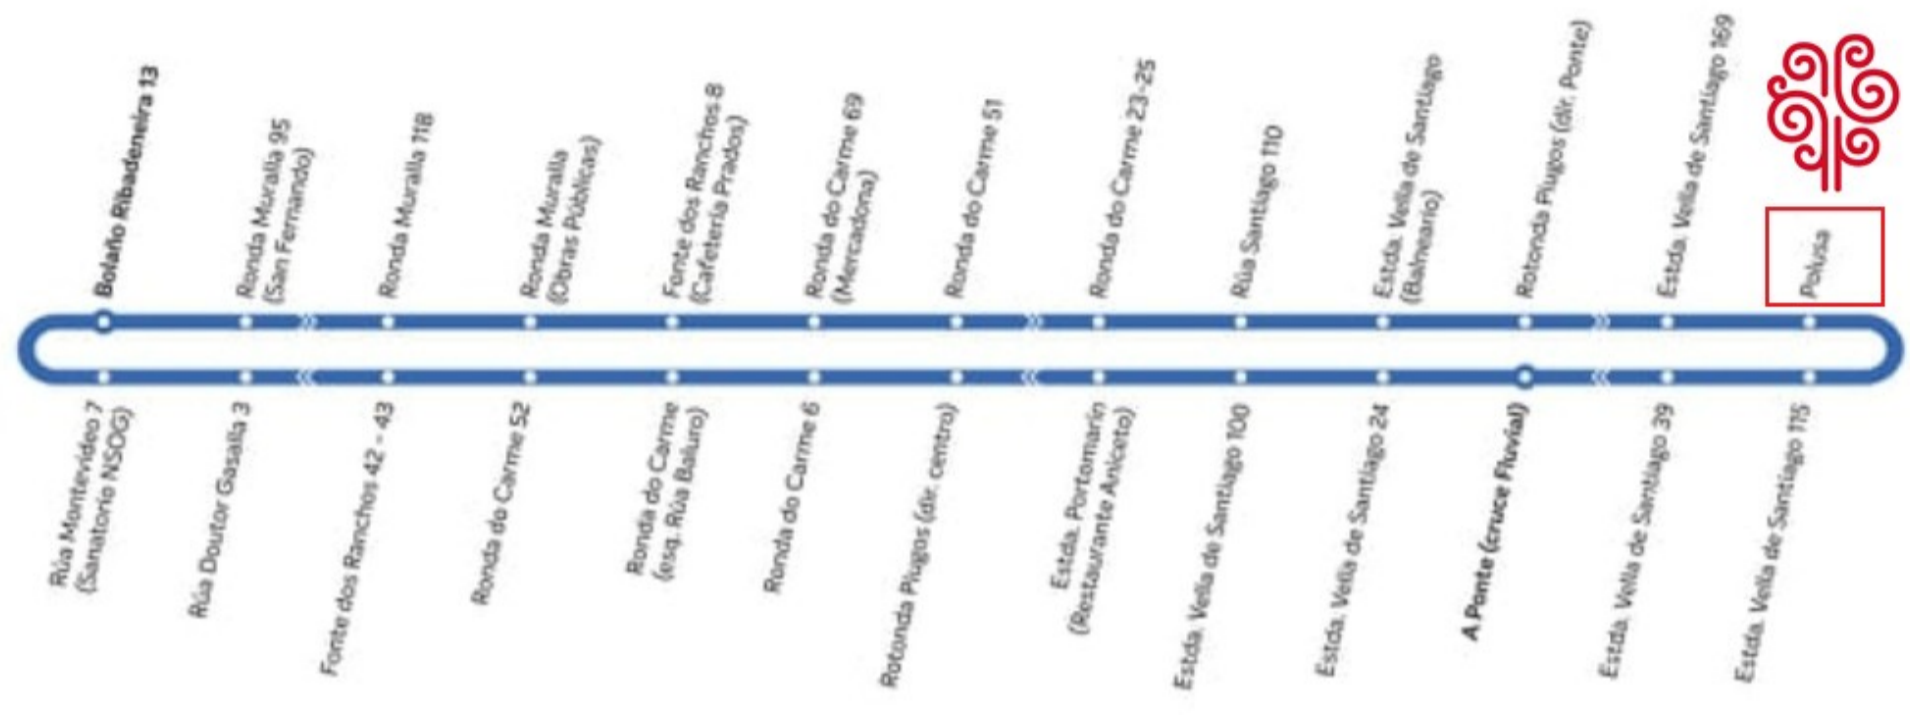

Urbanos
de Lugo

- 6 A Piringalla - Magoi - Acea de Oiga - Veterinario
- 7 Casco Histórico (Bolaño) - Barrio da Ponte
- 8 Casco Histórico (Bolaño) - A Cheda
- 9 Casco Histórico (Bolaño) - Avela
- 10 Ramón Ferrerío - Cemiterio
- 12 Casco Histórico (Bolaño) - Pol. As Gándaras

ribera | Hospital Polusa

**BOLAÑO
A PONTE**

7

	Primeira saída		Última saída	
	L - V laborais (cada 30 min)	S, D e festivos (cada 60 min)	L - V laborais (cada 30 min)	S, D e festivos (cada 60 min)
Bolaño	7:30	8:00	22:00*	22:00*
A Ponte	7:15	8:15	21:45	21:15

* Fin de traxecto en A Ponte ás 22:15

**RAMÓN FERREIRO
CEMITERIO**

10

	Primeira saída		Última saída	
	L - V laborais (cada 30 min)	S, D e festivos (cada 60 min)	L - V laborais (cada 30 min)	S, D e festivos (cada 60 min)
Ramón Ferrerío (Femenino)	7:15	8:45	22:15*	21:45
Cemiterio San Froilán	7:00	8:00	22:00	22:00**

* Fin de traxecto en Cemiterio ás 22:30 ** Fin de traxecto en Ramón Ferrerío ás 22:15